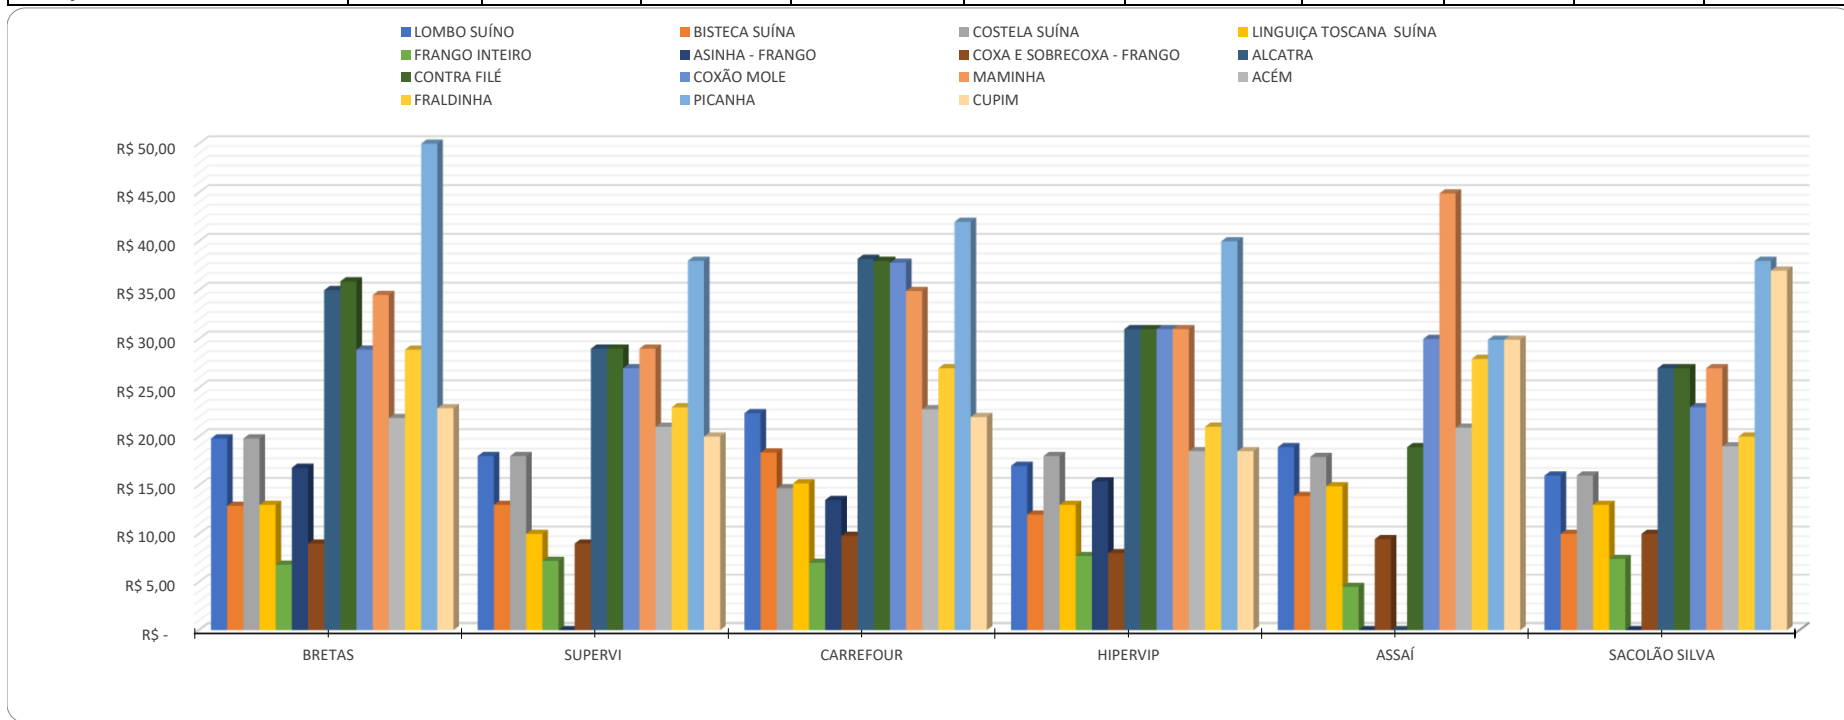

Gráfico de preços de carnes por supermercados.

Pesquisa realizada nos dias 02 e 03 de dezembro de 2019.

PRODUTOS PESQUISADOS EM CASAS DE CARNES	RIO BRANCO	MASTER	CENTRAL	MAUÁ	MARACANÁ	AVENIDA	VARIÇÃO DOS PREÇOS	MENOR VALOR	MAIOR VALOR	LOCAL
	ELDORADO	JUNDIAI	CENTRO	CENTRO	CENTRO	ALEXANDRINA				
ALCATRA	R\$ 32,00	R\$ 28,99	R\$ 32,99	R\$ 33,99	R\$ 33,99	R\$ 31,90	17%	R\$ 28,99	R\$ 33,99	MASTER
CONTRA FILÉ	R\$ 32,00	R\$ 29,98	R\$ 32,99	R\$ 34,99	R\$ 33,99	R\$ 31,90	17%	R\$ 29,98	R\$ 34,99	MASTER
COXÃO MOLE	R\$ 30,00	R\$ 28,99	R\$ 31,99	R\$ 29,99	R\$ 31,99	R\$ 29,90	10%	R\$ 28,99	R\$ 31,99	MASTER
MAMINHA	R\$ 32,00	R\$ 28,99	R\$ 32,99	R\$ 31,99	R\$ 33,99	R\$ 31,90	17%	R\$ 28,99	R\$ 33,99	MASTER
ACÉM	R\$ 22,00	R\$ 19,98	R\$ 22,00	R\$ 22,99	R\$ 23,99	R\$ 22,90	20%	R\$ 19,98	R\$ 23,99	MASTER
FRALDINHA	R\$ 23,00	R\$ 22,00	R\$ 27,99	R\$ 25,99	R\$ 25,99	R\$ 25,90	27%	R\$ 22,00	R\$ 27,99	MASTER
PICANHA	R\$ 42,00	R\$ 34,98	R\$ 45,99	R\$ 39,99	R\$ 43,99	R\$ 39,90	31%	R\$ 34,98	R\$ 45,99	MASTER
CUPIM	R\$ 38,00	R\$ 29,98	R\$ 39,99	R\$ 26,99	R\$ 39,99	R\$ 23,90	67%	R\$ 23,90	R\$ 39,99	AVENIDA
COXA E SOBRECOXA DE FRANGO	R\$ 8,00	R\$ 9,98	R\$ 9,90	R\$ 10,99	R\$ 10,00	R\$ 6,98	57%	R\$ 6,98	R\$ 10,99	AVENIDA
ASINHA DE FRANGO	R\$ 20,00	R\$ 14,98	R\$ 22,50	R\$ 19,99	R\$ 20,00	R\$ 15,90	50%	R\$ 14,98	R\$ 22,50	MASTER
FRANGO INTEIRO		R\$ 5,89	R\$ 7,99	R\$ 8,99	R\$ 8,99	R\$ 5,99	53%	R\$ 5,89	R\$ 8,99	MASTER
LOMBO SUÍNO	R\$ 18,00	R\$ 14,98	R\$ 19,00	R\$ 18,99	R\$ 16,99	R\$ 16,90	27%	R\$ 14,98	R\$ 19,00	MASTER
BISTECA SUÍNA		R\$ 8,49	R\$ 16,50	R\$ 13,99	R\$ 13,99	R\$ 9,90	94%	R\$ 8,49	R\$ 16,50	MASTER
COSTELA SUÍNA	R\$ 19,00	R\$ 14,99	R\$ 20,00	R\$ 18,99	R\$ 20,00	R\$ 17,90	33%	R\$ 14,99	R\$ 20,00	MASTER
LINGUIÇA TOSCANA SUÍNA	R\$ 15,00	R\$ 12,99	R\$ 15,00	R\$ 14,99	R\$ 18,99	R\$ 13,90	46%	R\$ 12,99	R\$ 18,99	MASTER
LINGUIÇA TOSCANA FRANGO	R\$ 15,00	R\$ 12,99	R\$ 15,00	R\$ 14,99	R\$ 18,99	R\$ 11,90	60%	R\$ 11,90	R\$ 18,99	AVENIDA