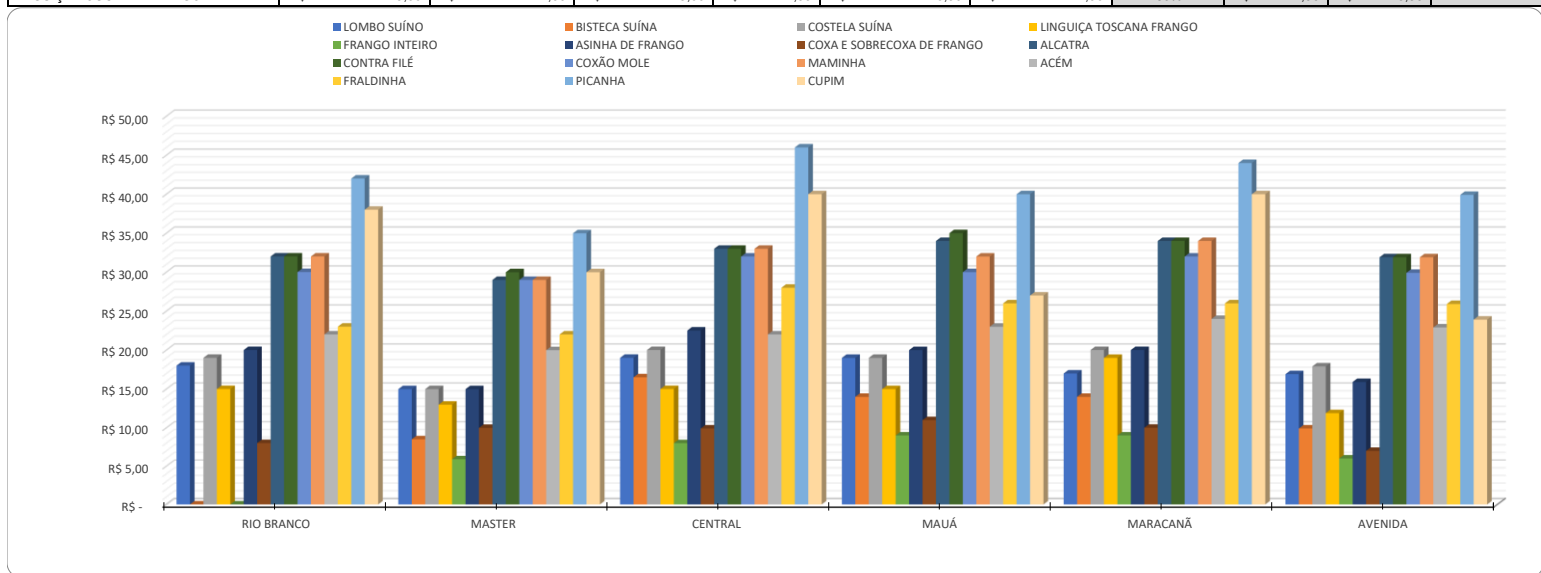

Gráfico de preços de carnes por supermercados.

Pesquisa realizada nos dias 02 e 03 de dezembro de 2019.

PRODUTOS PESQUISADOS EM CASAS DE CARNES	RIO BRANCO	MASTER	CENTRAL	MAUÁ	MARACANÁ	AVENIDA	VARIÇÃO DOS PREÇOS	MENOR VALOR	MAIOR VALOR	LOCAL
	ELDORADO	JUNDIAI	CENTRO	CENTRO	CENTRO	ALEXANDRINA				
ALCATRA	R\$ 32,00	R\$ 28,99	R\$ 32,99	R\$ 33,99	R\$ 33,99	R\$ 31,90	17%	R\$ 28,99	R\$ 33,99	MASTER
CONTRA FILÉ	R\$ 32,00	R\$ 29,98	R\$ 32,99	R\$ 34,99	R\$ 33,99	R\$ 31,90	17%	R\$ 29,98	R\$ 34,99	MASTER
COXÃO MOLE	R\$ 30,00	R\$ 28,99	R\$ 31,99	R\$ 29,99	R\$ 31,99	R\$ 29,90	10%	R\$ 28,99	R\$ 31,99	MASTER
MAMINHA	R\$ 32,00	R\$ 28,99	R\$ 32,99	R\$ 31,99	R\$ 33,99	R\$ 31,90	17%	R\$ 28,99	R\$ 33,99	MASTER
ACÉM	R\$ 22,00	R\$ 19,98	R\$ 22,00	R\$ 22,99	R\$ 23,99	R\$ 22,90	20%	R\$ 19,98	R\$ 23,99	MASTER
FRALDINHA	R\$ 23,00	R\$ 22,00	R\$ 27,99	R\$ 25,99	R\$ 25,99	R\$ 25,90	27%	R\$ 22,00	R\$ 27,99	MASTER
PICANHA	R\$ 42,00	R\$ 34,98	R\$ 45,99	R\$ 39,99	R\$ 43,99	R\$ 39,90	31%	R\$ 34,98	R\$ 45,99	MASTER
CUPIM	R\$ 38,00	R\$ 29,98	R\$ 39,99	R\$ 26,99	R\$ 39,99	R\$ 23,90	67%	R\$ 23,90	R\$ 39,99	AVENIDA
COXA E SOBRECOXA DE FRANGO	R\$ 8,00	R\$ 9,98	R\$ 9,90	R\$ 10,99	R\$ 10,00	R\$ 6,98	57%	R\$ 6,98	R\$ 10,99	AVENIDA
ASINHA DE FRANGO	R\$ 20,00	R\$ 14,98	R\$ 22,50	R\$ 19,99	R\$ 20,00	R\$ 15,90	50%	R\$ 14,98	R\$ 22,50	MASTER
FRANGO INTEIRO		R\$ 5,89	R\$ 7,99	R\$ 8,99	R\$ 8,99	R\$ 5,99	53%	R\$ 5,89	R\$ 8,99	MASTER
LOMBO SUÍNO	R\$ 18,00	R\$ 14,98	R\$ 19,00	R\$ 18,99	R\$ 16,99	R\$ 16,90	27%	R\$ 14,98	R\$ 19,00	MASTER
BISTECA SUÍNA		R\$ 8,49	R\$ 16,50	R\$ 13,99	R\$ 13,99	R\$ 9,90	94%	R\$ 8,49	R\$ 16,50	MASTER
COSTELA SUÍNA	R\$ 19,00	R\$ 14,99	R\$ 20,00	R\$ 18,99	R\$ 20,00	R\$ 17,90	33%	R\$ 14,99	R\$ 20,00	MASTER
LINGUIÇA TOSCANA SUÍNA	R\$ 15,00	R\$ 12,99	R\$ 15,00	R\$ 14,99	R\$ 18,99	R\$ 13,90	46%	R\$ 12,99	R\$ 18,99	MASTER
LINGUIÇA TOSCANA FRANGO	R\$ 15,00	R\$ 12,99	R\$ 15,00	R\$ 14,99	R\$ 18,99	R\$ 11,90	60%	R\$ 11,90	R\$ 18,99	AVENIDA

Gráfico de preços de carnes por açougues.